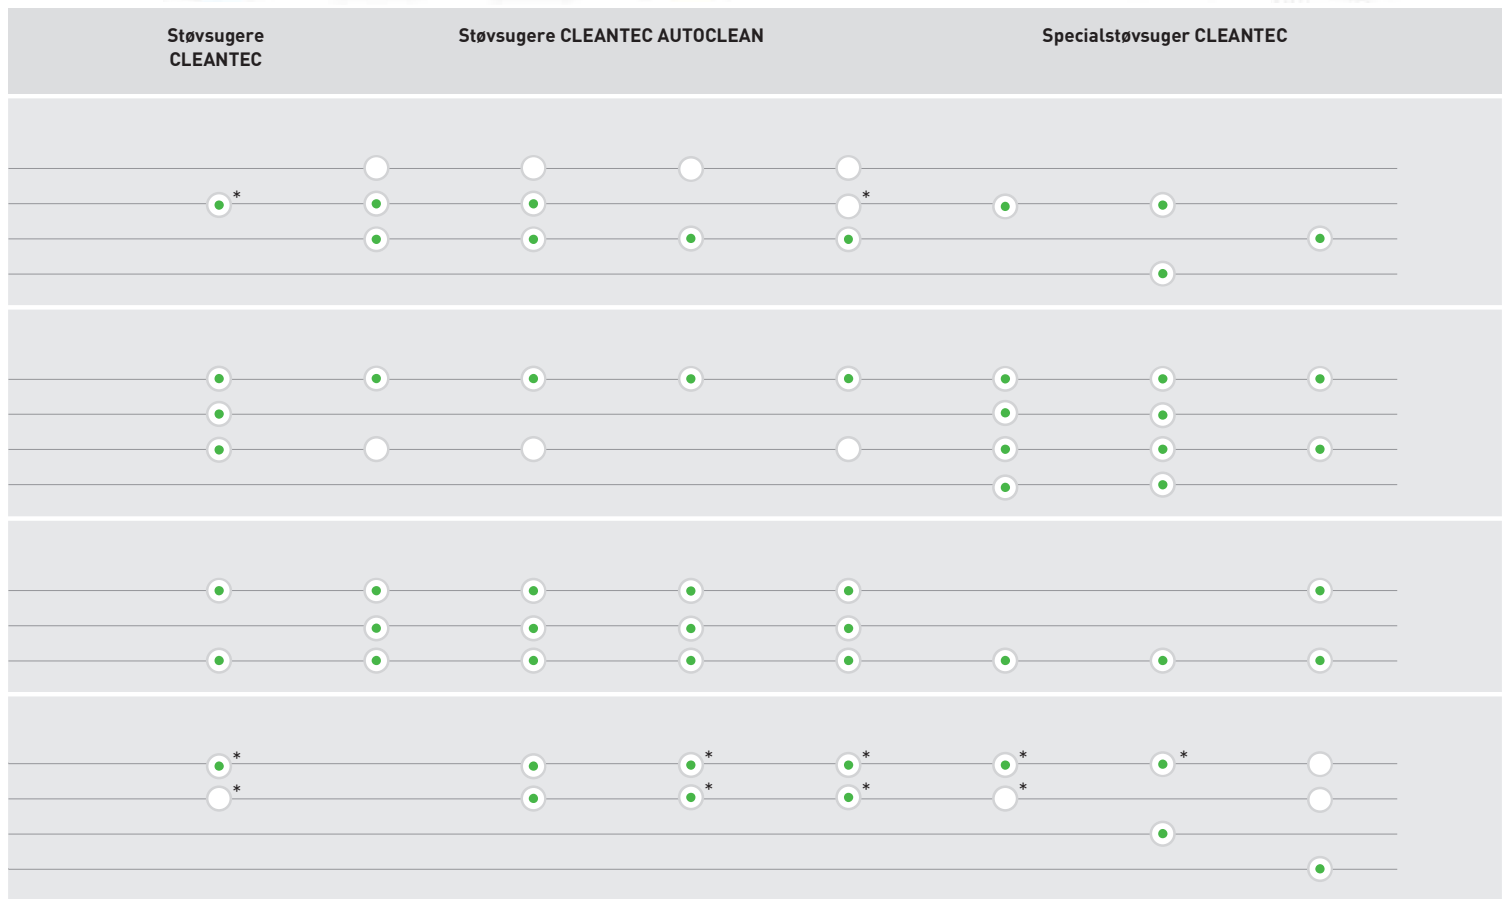

* kun CTM   ● meget velegnet   ○ egnet

	350 – 1.200	350 – 1.200	350 – 1.200	350 – 1.200	350 – 1.200	150 – 1.100	150 – 1.100	350 – 1.000
	3.900	3.900	3.900	3.900	3.900	3.400	3.400	3.900
	24.000	24.000	24.000	24.000	24.000	23.000	23.000	24.000
	48/46	26/24 / 36/34 / 48/46	26/24 / 36/34 / 48/46	36/34	26/24 / 36/34	48/46	48/46	26/24 / 48/46
	740 x 406 x 1.005	630 x 365 x 540 630 x 365 x 596 740 x 406 x 1.005	630 x 365 x 540 630 x 365 x 596 740 x 406 x 1.005	630 x 365 x 596	673 x 365 x 455 673 x 365 x 522	630 x 406 x 640	630 x 406 x 640	630 x 365 x 540 740 x 406 x 1.005
	18,8	14,7 / 15,2 / 19,6	14,7 / 15,2 / 19,6	15,2	14,5 / 15,2	17,9	18,6	13,9 / 18,8