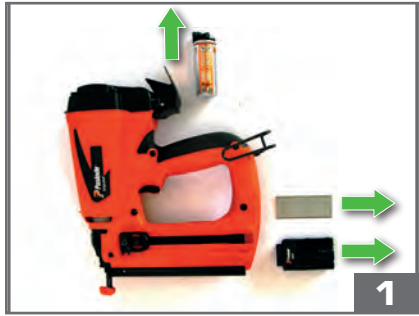

Paslode
Impulse

IM50 F18
L : 16 ▶ 50 mm
F18 Gauge

Paslode
Impulse

= 10000 max

15 mn = 2000 max
60 mn = 8500 max
90 mn = 10000 max
2 mn = 200

1000/hour
4000/day

BZZZZ

Route de Lyon - BP 104
F-26501 Bourg-lès-Valence
Cedex - FRANCE