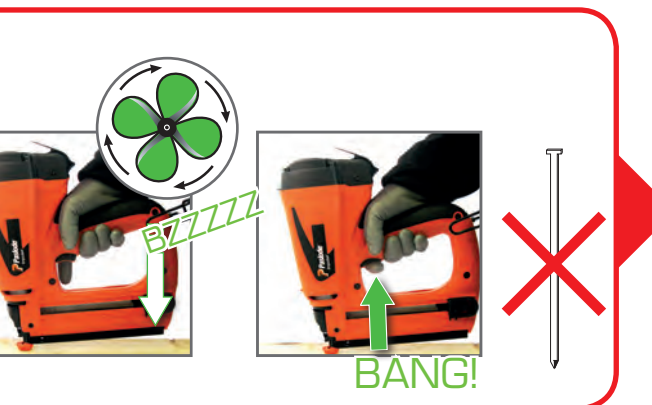

Paslode
Impulse

IM50 F18
L : 16 ▶ 50 mm
F18 Gauge

Paslode
Impulse

= 10000 max

15 mn = 2000 max
60 mn = 8500 max
90 mn = 10000 max
2 mn = 200

1000/hour
4000/day

BZZZZ

Route de Lyon - BP 104
F-26501 Bourg-lès-Valence
Cedex - FRANCE