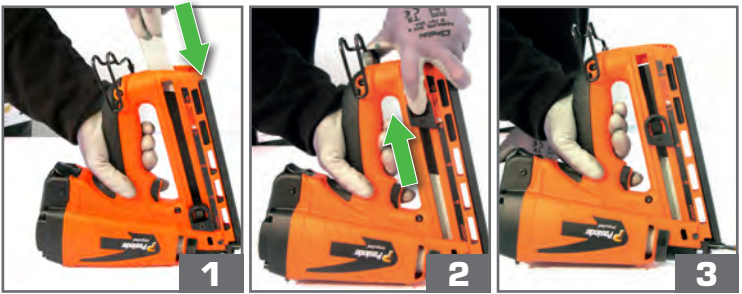

Paslode®
Impulse®

IM65 F16 Lithium
IM65A F16 Lithium
IM50 F18 Lithium

Paslode
Impulse

= 1000

Paslode
Impulse

IM65 F16
L : 16 ▶ 63 mm
F16 Gauge

Paslode
Impulse

IM65A F16
L : 16 ▶ 63 mm
F16 Gauge

Paslode
Impulse

IM50 F18
L : 16 ▶ 50 mm
F18 Gauge

Paslode
Impulse

= 10000 max

15 mn = 2000 max
60 mn = 8500 max
90 mn = 10000 max
2 mn = 200

1000/hour
4000/day

BZZZZ

Route de Lyon - BP 104
F-26501 Bourg-lès-Valence
Cedex - FRANCE