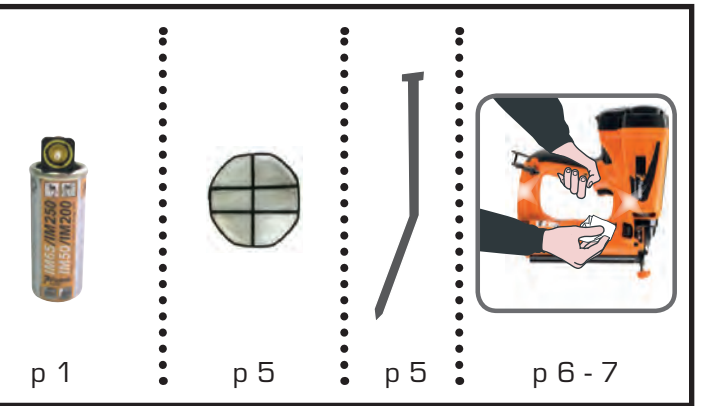

Paslode
Impulse

IM50 F18
L : 16 ▶ 50 mm
F18 Gauge

Paslode
Impulse

= 10000 max

15 mn = 2000 max
60 mn = 8500 max
90 mn = 10000 max
2 mn = 200

1000/hour
4000/day

BZZZZ

Route de Lyon - BP 104
F-26501 Bourg-lès-Valence
Cedex - FRANCE