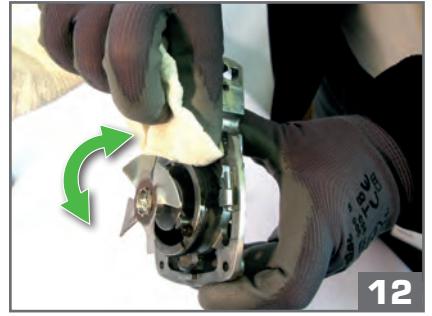

Paslode
Impulse

IM50 F18
L : 16 ▶ 50 mm
F18 Gauge

Paslode
Impulse

= 10000 max

15 mn = 2000 max
60 mn = 8500 max
90 mn = 10000 max
2 mn = 200

1000/hour
4000/day

BZZZZ

Route de Lyon - BP 104
F-26501 Bourg-lès-Valence
Cedex - FRANCE