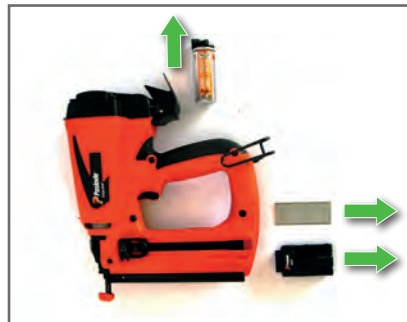

Paslode
Impulse

IM50 F18
L : 16 ▶ 50 mm
F18 Gauge

Paslode
Impulse

= 10000 max

15 mn = 2000 max
60 mn = 8500 max
90 mn = 10000 max
2 mn = 200

1000/hour
4000/day

BZZZZ

Route de Lyon - BP 104
F-26501 Bourg-lès-Valence
Cedex - FRANCE