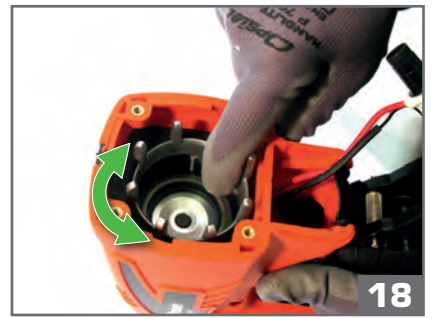

Paslode
Impulse

IM50 F18
L : 16 ▶ 50 mm
F18 Gauge

Paslode
Impulse

= 10000 max

15 mn = 2000 max
60 mn = 8500 max
90 mn = 10000 max
2 mn = 200

1000/hour
4000/day

BZZZZ

Route de Lyon - BP 104
F-26501 Bourg-lès-Valence
Cedex - FRANCE