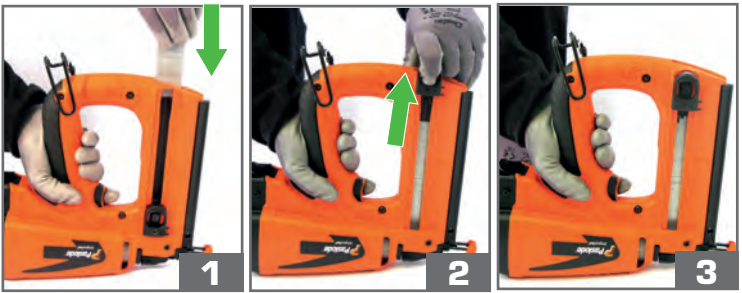

Paslode®
Impulse®

IM65 F16 Lithium
IM65A F16 Lithium
IM50 F18 Lithium

Paslode
Impulse

= 1000

Paslode
Impulse

IM65 F16
L : 16 ▶ 63 mm
F16 Gauge

Paslode
Impulse

IM65A F16
L : 16 ▶ 63 mm
F16 Gauge

Paslode
Impulse

IM50 F18
L : 16 ▶ 50 mm
F18 Gauge

Paslode
Impulse

= 10000 max

15 mn = 2000 max
60 mn = 8500 max
90 mn = 10000 max
2 mn = 200

1000/hour
4000/day

BZZZZ

Route de Lyon - BP 104
F-26501 Bourg-lès-Valence
Cedex - FRANCE