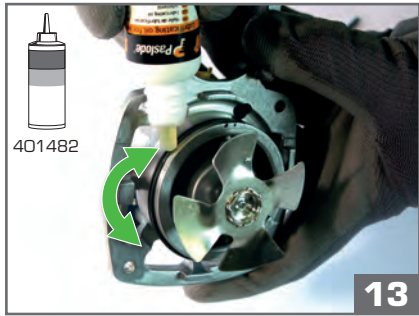

Paslode
Impulse

IM50 F18
L : 16 ▶ 50 mm
F18 Gauge

Paslode
Impulse

= 10000 max

15 mn = 2000 max
60 mn = 8500 max
90 mn = 10000 max
2 mn = 200

1000/hour
4000/day

BZZZZ

Route de Lyon - BP 104
F-26501 Bourg-lès-Valence
Cedex - FRANCE