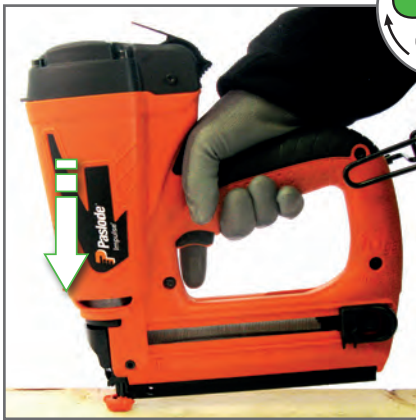

Paslode
Impulse

IM50 F18
L : 16 ▶ 50 mm
F18 Gauge

Paslode
Impulse

= 10000 max

15 mn = 2000 max
60 mn = 8500 max
90 mn = 10000 max
2 mn = 200

1000/hour
4000/day

BZZZZ

Route de Lyon - BP 104
F-26501 Bourg-lès-Valence
Cedex - FRANCE