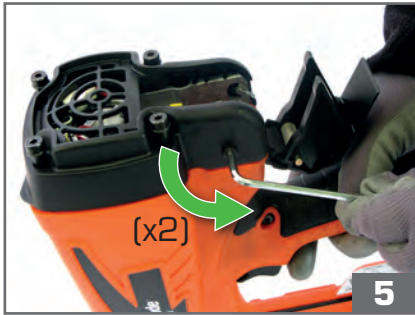

Paslode
Impulse

IM50 F18
L : 16 ▶ 50 mm
F18 Gauge

Paslode
Impulse

= 10000 max

15 mn = 2000 max
60 mn = 8500 max
90 mn = 10000 max
2 mn = 200

1000/hour
4000/day

BZZZZ

Route de Lyon - BP 104
F-26501 Bourg-lès-Valence
Cedex - FRANCE