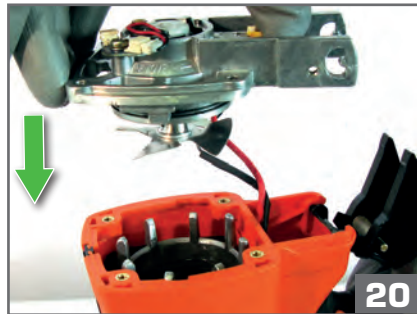

Paslode
Impulse

IM50 F18
L : 16 ▶ 50 mm
F18 Gauge

Paslode
Impulse

= 10000 max

15 mn = 2000 max
60 mn = 8500 max
90 mn = 10000 max
2 mn = 200

1000/hour
4000/day

BZZZZ

Route de Lyon - BP 104
F-26501 Bourg-lès-Valence
Cedex - FRANCE