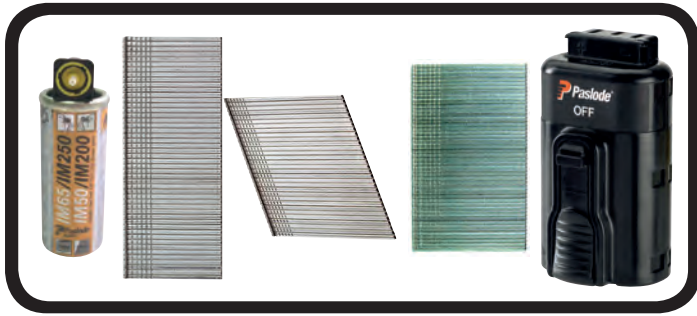

Paslode®
Impulse®

IM65 F16 Lithium
IM65A F16 Lithium
IM50 F18 Lithium

Paslode
Impulse

= 1000

Paslode
Impulse

IM65 F16
L : 16 ▶ 63 mm
F16 Gauge

Paslode
Impulse

IM65A F16
L : 16 ▶ 63 mm
F16 Gauge

Paslode
Impulse

IM50 F18
L : 16 ▶ 50 mm
F18 Gauge

Paslode
Impulse

= 10000 max

15 mn = 2000 max
60 mn = 8500 max
90 mn = 10000 max
2 mn = 200

1000/hour
4000/day

BZZZZ

Route de Lyon - BP 104
F-26501 Bourg-lès-Valence
Cedex - FRANCE