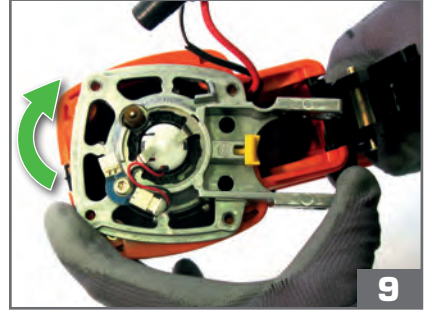

Paslode
Impulse

IM50 F18
L : 16 ▶ 50 mm
F18 Gauge

Paslode
Impulse

= 10000 max

15 mn = 2000 max
60 mn = 8500 max
90 mn = 10000 max
2 mn = 200

1000/hour
4000/day

BZZZZ

Route de Lyon - BP 104
F-26501 Bourg-lès-Valence
Cedex - FRANCE