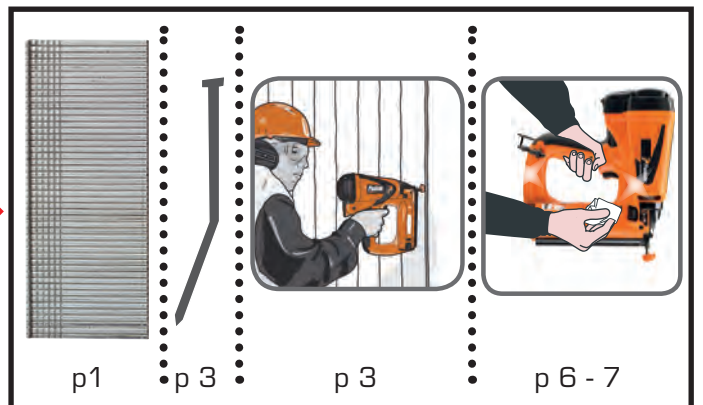

Paslode
Impulse

IM50 F18
L : 16 ▶ 50 mm
F18 Gauge

Paslode
Impulse

= 10000 max

15 mn = 2000 max
60 mn = 8500 max
90 mn = 10000 max
2 mn = 200

1000/hour
4000/day

BZZZZ

Route de Lyon - BP 104
F-26501 Bourg-lès-Valence
Cedex - FRANCE