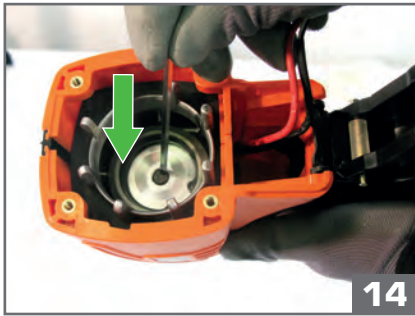

Paslode
Impulse

IM50 F18
L : 16 ▶ 50 mm
F18 Gauge

Paslode
Impulse

= 10000 max

15 mn = 2000 max
60 mn = 8500 max
90 mn = 10000 max
2 mn = 200

1000/hour
4000/day

BZZZZ

Route de Lyon - BP 104
F-26501 Bourg-lès-Valence
Cedex - FRANCE