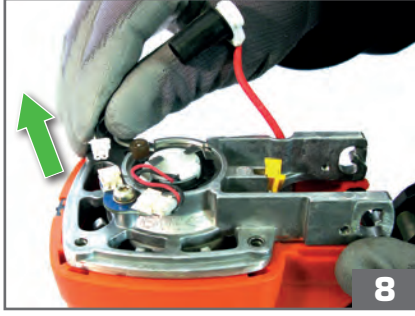

Paslode
Impulse

IM50 F18
L : 16 ▶ 50 mm
F18 Gauge

Paslode
Impulse

= 10000 max

15 mn = 2000 max
60 mn = 8500 max
90 mn = 10000 max
2 mn = 200

1000/hour
4000/day

BZZZZ

Route de Lyon - BP 104
F-26501 Bourg-lès-Valence
Cedex - FRANCE