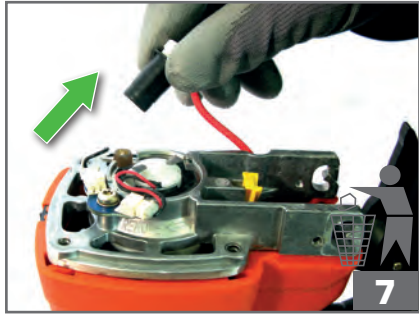

Paslode
Impulse

IM50 F18
L : 16 ▶ 50 mm
F18 Gauge

Paslode
Impulse

= 10000 max

15 mn = 2000 max
60 mn = 8500 max
90 mn = 10000 max
2 mn = 200

1000/hour
4000/day

BZZZZ

Route de Lyon - BP 104
F-26501 Bourg-lès-Valence
Cedex - FRANCE