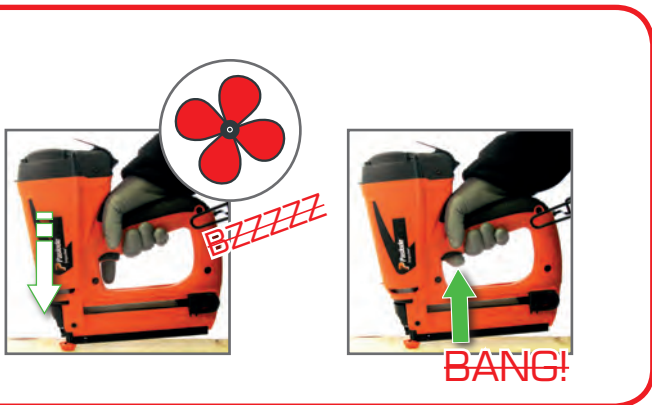

Paslode
Impulse

IM50 F18
L : 16 ▶ 50 mm
F18 Gauge

Paslode
Impulse

= 10000 max

15 mn = 2000 max
60 mn = 8500 max
90 mn = 10000 max
2 mn = 200

1000/hour
4000/day

BZZZZ

Route de Lyon - BP 104
F-26501 Bourg-lès-Valence
Cedex - FRANCE