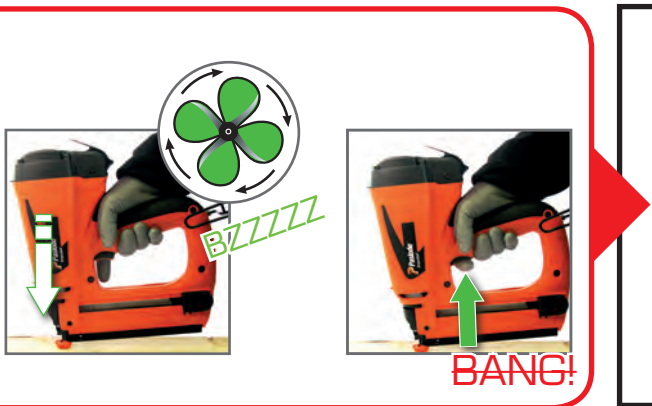

Paslode
Impulse

IM50 F18
L : 16 ▶ 50 mm
F18 Gauge

Paslode
Impulse

= 10000 max

15 mn = 2000 max
60 mn = 8500 max
90 mn = 10000 max
2 mn = 200

1000/hour
4000/day

BZZZZ

Route de Lyon - BP 104
F-26501 Bourg-lès-Valence
Cedex - FRANCE