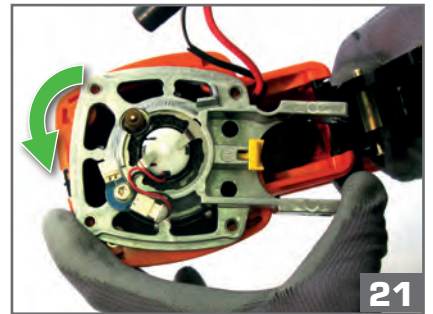

Paslode
Impulse

IM50 F18
L : 16 ▶ 50 mm
F18 Gauge

Paslode
Impulse

= 10000 max

15 mn = 2000 max
60 mn = 8500 max
90 mn = 10000 max
2 mn = 200

1000/hour
4000/day

BZZZZ

Route de Lyon - BP 104
F-26501 Bourg-lès-Valence
Cedex - FRANCE