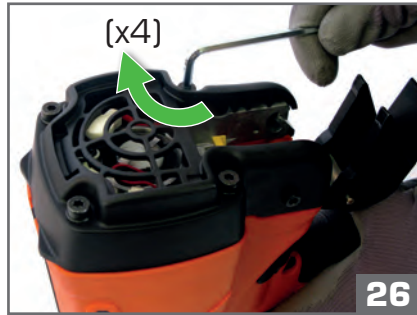

Paslode
Impulse

IM50 F18
L : 16 ▶ 50 mm
F18 Gauge

Paslode
Impulse

= 10000 max

15 mn = 2000 max
60 mn = 8500 max
90 mn = 10000 max
2 mn = 200

1000/hour
4000/day

BZZZZ

Route de Lyon - BP 104
F-26501 Bourg-lès-Valence
Cedex - FRANCE