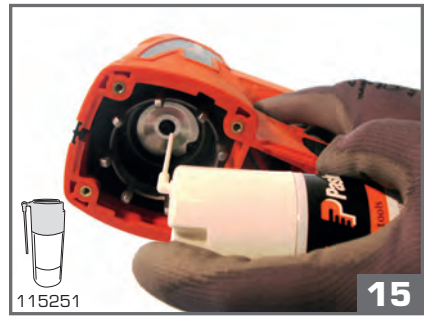

Paslode
Impulse

IM50 F18
L : 16 ▶ 50 mm
F18 Gauge

Paslode
Impulse

= 10000 max

15 mn = 2000 max
60 mn = 8500 max
90 mn = 10000 max
2 mn = 200

1000/hour
4000/day

BZZZZ

Route de Lyon - BP 104
F-26501 Bourg-lès-Valence
Cedex - FRANCE