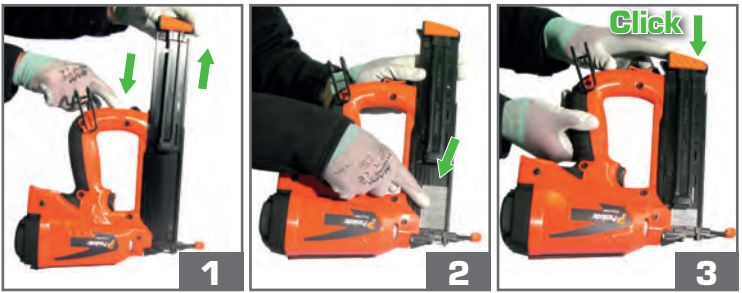

Paslode®
Impulse®

IM65 F16 Lithium
IM65A F16 Lithium
IM50 F18 Lithium

Paslode
Impulse

= 1000

Paslode
Impulse

IM65 F16
L : 16 ▶ 63 mm
F16 Gauge

Paslode
Impulse

IM65A F16
L : 16 ▶ 63 mm
F16 Gauge

Paslode
Impulse

IM50 F18
L : 16 ▶ 50 mm
F18 Gauge

Paslode
Impulse

= 10000 max

15 mn = 2000 max
60 mn = 8500 max
90 mn = 10000 max
2 mn = 200

1000/hour
4000/day

BZZZZ

Route de Lyon - BP 104
F-26501 Bourg-lès-Valence
Cedex - FRANCE