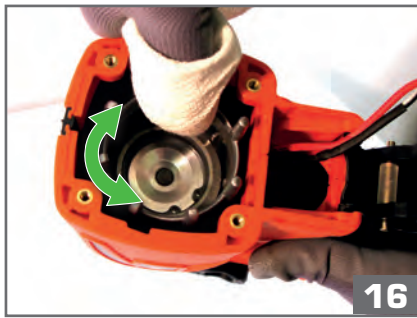

Paslode
Impulse

IM50 F18
L : 16 ▶ 50 mm
F18 Gauge

Paslode
Impulse

= 10000 max

15 mn = 2000 max
60 mn = 8500 max
90 mn = 10000 max
2 mn = 200

1000/hour
4000/day

BZZZZ

Route de Lyon - BP 104
F-26501 Bourg-lès-Valence
Cedex - FRANCE