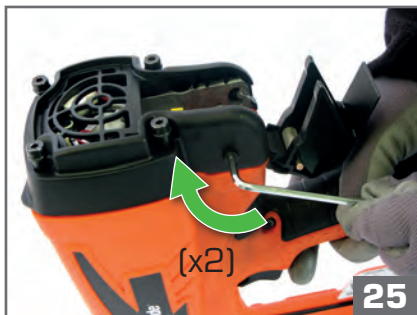

Paslode
Impulse

IM50 F18
L : 16 ▶ 50 mm
F18 Gauge

Paslode
Impulse

= 10000 max

15 mn = 2000 max
60 mn = 8500 max
90 mn = 10000 max
2 mn = 200

1000/hour
4000/day

BZZZZ

Route de Lyon - BP 104
F-26501 Bourg-lès-Valence
Cedex - FRANCE