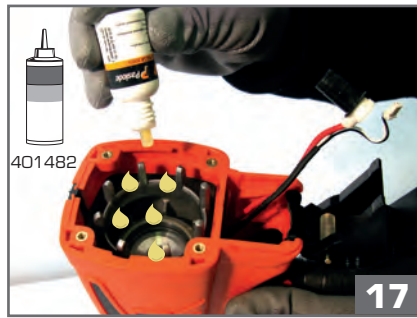

Paslode
Impulse

IM50 F18
L : 16 ▶ 50 mm
F18 Gauge

Paslode
Impulse

= 10000 max

15 mn = 2000 max
60 mn = 8500 max
90 mn = 10000 max
2 mn = 200

1000/hour
4000/day

BZZZZ

Route de Lyon - BP 104
F-26501 Bourg-lès-Valence
Cedex - FRANCE