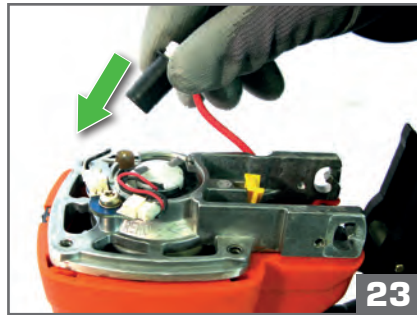

Paslode
Impulse

IM50 F18
L : 16 ▶ 50 mm
F18 Gauge

Paslode
Impulse

= 10000 max

15 mn = 2000 max
60 mn = 8500 max
90 mn = 10000 max
2 mn = 200

1000/hour
4000/day

BZZZZ

Route de Lyon - BP 104
F-26501 Bourg-lès-Valence
Cedex - FRANCE