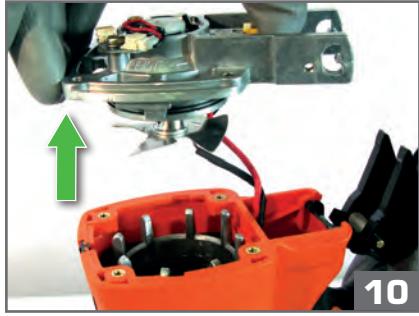

Paslode
Impulse

IM50 F18
L : 16 ▶ 50 mm
F18 Gauge

Paslode
Impulse

= 10000 max

15 mn = 2000 max
60 mn = 8500 max
90 mn = 10000 max
2 mn = 200

1000/hour
4000/day

BZZZZ

Route de Lyon - BP 104
F-26501 Bourg-lès-Valence
Cedex - FRANCE