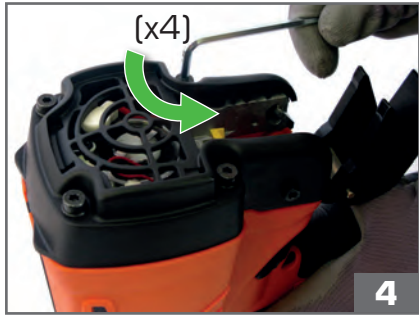

Paslode
Impulse

IM50 F18
L : 16 ▶ 50 mm
F18 Gauge

Paslode
Impulse

= 10000 max

15 mn = 2000 max
60 mn = 8500 max
90 mn = 10000 max
2 mn = 200

1000/hour
4000/day

BZZZZ

Route de Lyon - BP 104
F-26501 Bourg-lès-Valence
Cedex - FRANCE