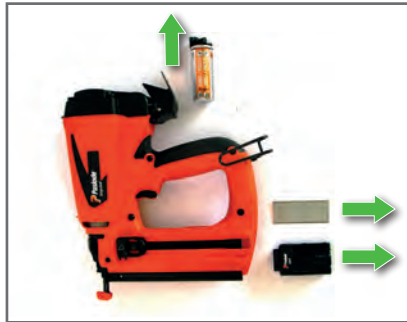

Paslode
Impulse

IM50 F18
L : 16 ▶ 50 mm
F18 Gauge

Paslode
Impulse

= 10000 max

15 mn = 2000 max
60 mn = 8500 max
90 mn = 10000 max
2 mn = 200

1000/hour
4000/day

BZZZZ

Route de Lyon - BP 104
F-26501 Bourg-lès-Valence
Cedex - FRANCE