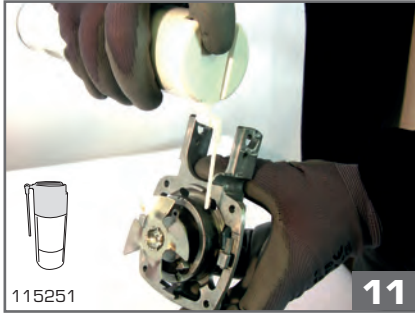

Paslode
Impulse

IM50 F18
L : 16 ▶ 50 mm
F18 Gauge

Paslode
Impulse

= 10000 max

15 mn = 2000 max
60 mn = 8500 max
90 mn = 10000 max
2 mn = 200

1000/hour
4000/day

BZZZZ

Route de Lyon - BP 104
F-26501 Bourg-lès-Valence
Cedex - FRANCE