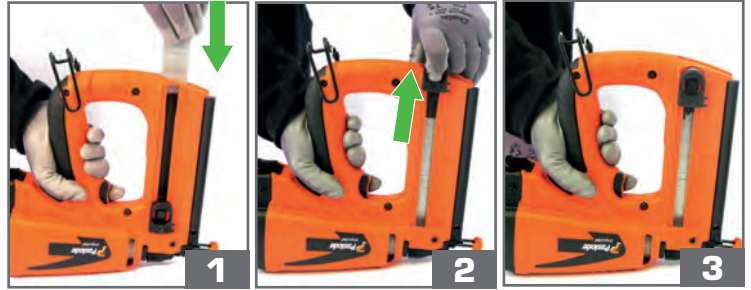

Paslode®
Impulse®

IM65 F16 Lithium
IM65A F16 Lithium
IM50 F18 Lithium

Paslode
Impulse

= 1000

Paslode
Impulse

IM65 F16
L : 16 ▶ 63 mm
F16 Gauge

Paslode
Impulse

IM65A F16
L : 16 ▶ 63 mm
F16 Gauge

Click ↓

Click ↓

Paslode
Impulse

IM50 F18
L : 16 ▶ 50 mm
F18 Gauge

Paslode
Impulse

= 10000 max

15 mn = 2000 max
60 mn = 8500 max
90 mn = 10000 max
2 mn = 200

1000/hour
4000/day