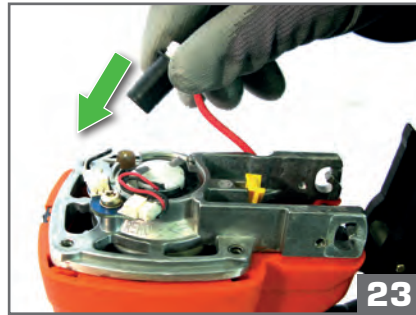

Route de Lyon - BP 104
F-26501 Bourg-lès-Valence
Cedex - FRANCE