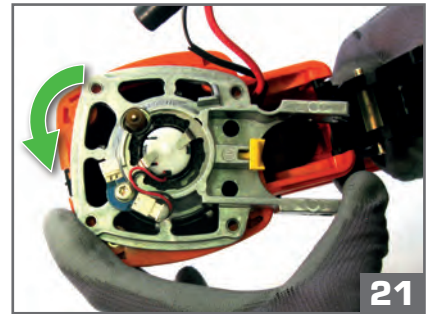

Route de Lyon - BP 104
F-26501 Bourg-lès-Valence
Cedex - FRANCE