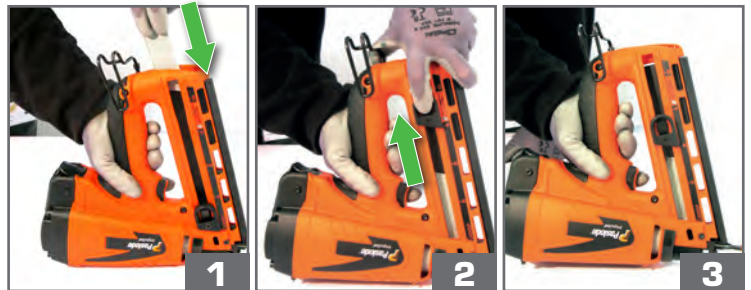

Paslode®
Impulse®

IM65 F16 Lithium
IM65A F16 Lithium
IM50 F18 Lithium

Paslode
Impulse

= 1000

Paslode
Impulse

IM65 F16
L : 16 ▶ 63 mm
F16 Gauge

Paslode
Impulse

IM65A F16
L : 16 ▶ 63 mm
F16 Gauge