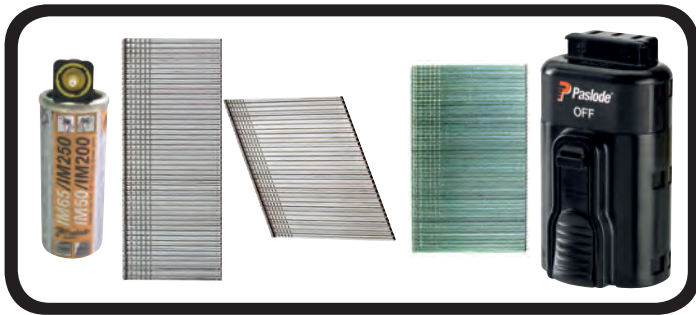

Paslode®
Impulse®

IM65 F16 Lithium
IM65A F16 Lithium
IM50 F18 Lithium

Paslode
Impulse

= 1000

Paslode
Impulse

IM65 F16
L : 16 ▶ 63 mm
F16 Gauge

Paslode
Impulse

IM65A F16
L : 16 ▶ 63 mm
F16 Gauge

Click ↓

Click ↓

Paslode
Impulse

IM50 F18
L : 16 ▶ 50 mm
F18 Gauge

Paslode
Impulse

= 10000 max

15 mn = 2000 max
60 mn = 8500 max
90 mn = 10000 max
2 mn = 200

1000/hour
4000/day