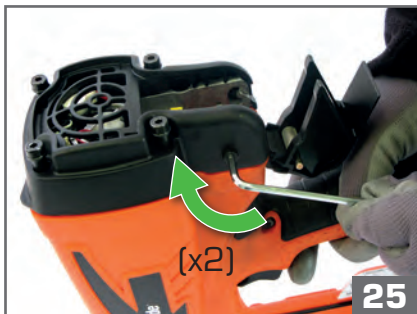

Route de Lyon - BP 104
F-26501 Bourg-lès-Valence
Cedex - FRANCE