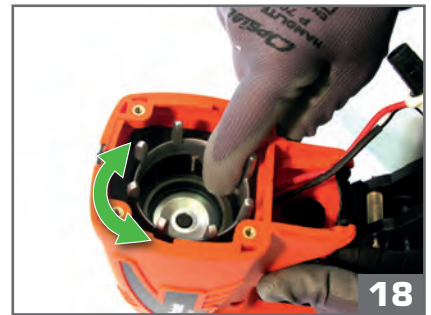

Route de Lyon - BP 104
F-26501 Bourg-lès-Valence
Cedex - FRANCE