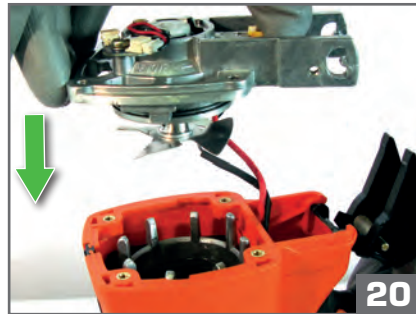

Route de Lyon - BP 104
F-26501 Bourg-lès-Valence
Cedex - FRANCE