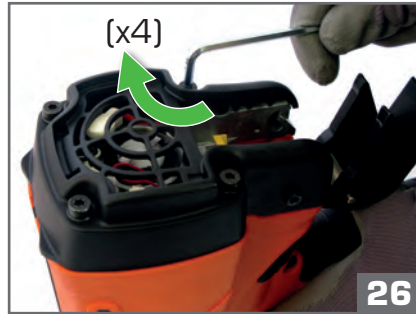

Route de Lyon - BP 104
F-26501 Bourg-lès-Valence
Cedex - FRANCE