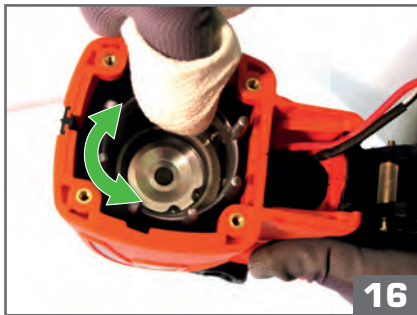

Route de Lyon - BP 104
F-26501 Bourg-lès-Valence
Cedex - FRANCE