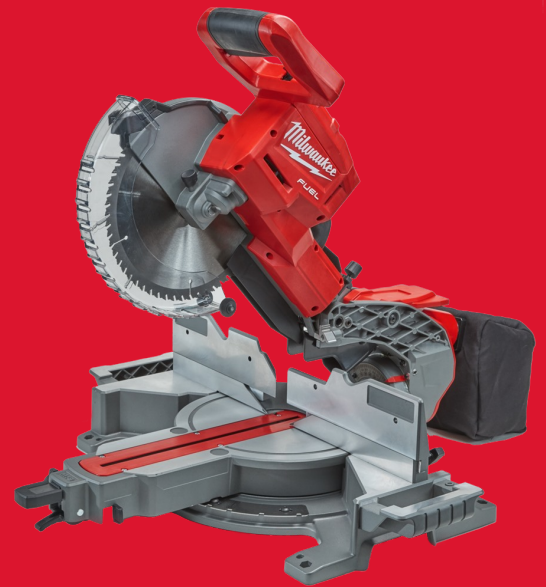

# M18 FMS254-O

## M18 FUEL™ KAP/GERINGSSAV

- POWERSTATE® kulfri motor giver op til 2x længere levetid og op til 25% mere kraft
- REDLINK PLUS™ elektronik giver avanceret digital overbelastningsbeskyttelse for både batteri og værktøj, samt forbedrer værktøjets ydeevne under belastning
- REDLITHIUM™ batteriet er ekstremt solidt konstrueret, med elektronik uden hukommelseffekt og længere driftstid over batteriets levetid
- 254 mm klinge giver stor og præcis snit-kapacitet
- Hurtig justering af smig med faste stop til højre og venstre
- Stort glidehegn holder materialet sikkert på plads for maksimal stabilitet
- Højdestop-funktion gør det muligt at lave fræsespor
- Op til 430 snit i 26 mm x 142 mm terrassebrædder med et 12,0 Ah batteri - en hel arbejdsdag uden at genoplade batteriet
- Bærehåndtag gør det let at transportere saven til og fra arbejdspladsen
- Geringslås med faste stop gør det let at lave gentagelsessnit
- LED-lys oplyser arbejdsområdet
- Fleksibelt batterisystem: passer med alle MILWAUKEE® M18™ batterier

### REDLITHIUM™

Smigkapacitet venstre (°)	48
Smigkapacitet højre (°)	48
Geringskapacitet venstre (°)	50
Geringskapacitet højre (°)	60
Maks. skærekapacitet 90° gering / 90° smig (mm)	289.3 x 91.2
Inkluderet	Leveres uden batterier, Leveres uden lader, Leveres uden kuffert eller taske
Varenummer	4933451729