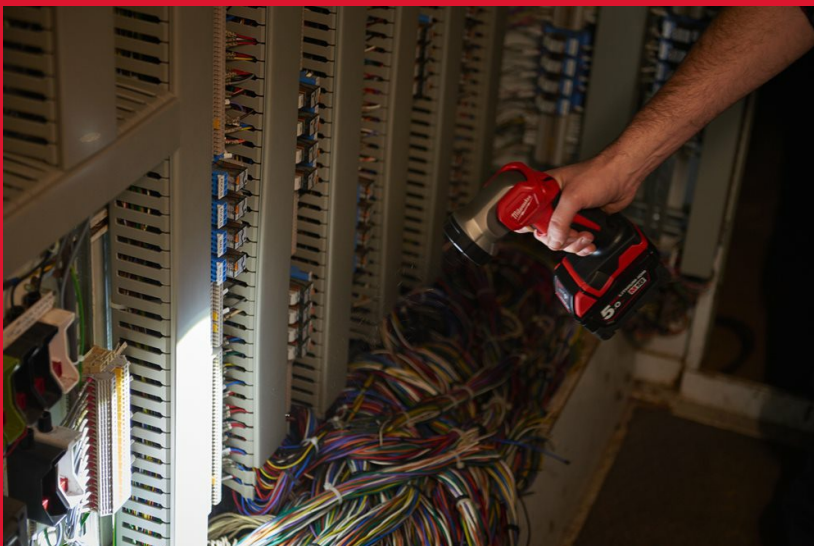

Pære	LED
Maks. lyseffekt (lumen)	120 / - / - / -
Maks. driftstid med M18 B5 batteri (t)	29 / - / - / -
Vægt inkl. batteri (EPTA) (kg)	0.70 (M18 B2)
Inkluderet	Leveres uden batterier, Leveres uden lader, Plast
Varenummer	4932430361