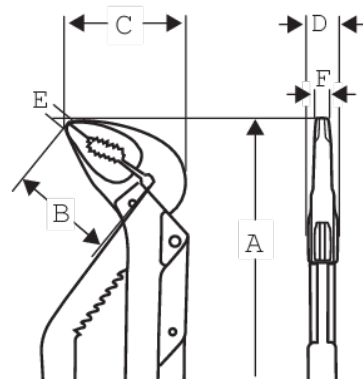

**8224**

**ERGO™ vandpumpetang med to-komponent håndtag og fosfateret udførelse 250 mm**

## PRODUKTOPLYSNINGER

- Vandpumpetænger udviklet i henhold til Bahco's ERGO™ program
- Enhåndsbetjent hurtigjusterings mekanisme
- Tænder designet til at sikre greb
- Kæber til flad og rørformet greb
- ERGO™ håndtag med to-komponent kombination, termoplastisk overflade, til behageligt greb på hård polypropylenkerne for større holdbarhed
- Materiale: Højtlegeret stål, hærdet for ekstra holdbarhed
- Fosfat finish, anti-korrosionsbehandlet
- ISO 8976
- IP: Industriemballage
- Knapjustering med tommeltot
- Maksimal komfort med minimal indsats takket være et ergonomisk design
- Komfortabelt to-komponent håndtag giver fremragende greb
- Nem enkelhåndsbetjening med tommelfinger justerings knappen
- Velegnet til både fladt og rundt greb

## PRODUKTATTRIBUTTER

Produkt		A	B	C	D	E	F		
<b>8224</b>	11	250 mm	41,85 mm	51 mm	12 mm	6 mm	8.5 mm	45 mm	350 g