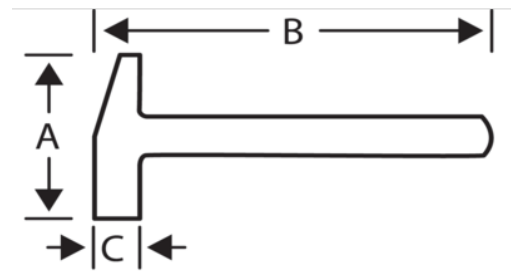

**485W-750**

**Lægtehammer med klo og smedet slagflade 750 g**

## PRODUKTOPLYSNINGER

- Smedet slagflade
- Hovedet er fæstnet til træskaftet med stålskinner
- Varmebehandlet slagflade og klo
- Rundt prikket hickoryskaft for bedre greb
- Førsteklasses ægte hickoryskaft
- Anvendes især til tagdækning
- Bygning og anlæg: til fjernelse af beton, mursten og generelt til at slå med

## PRODUKTATTRIBUTTER

Produkt	A	B	C		
<b>485W-750</b>	180 mm	360 mm	32 mm	750 g	995 g

**Follow the Fish!**