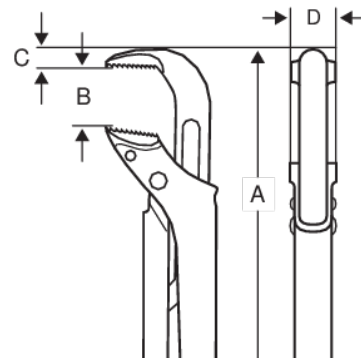

140-147 Universalrørtang

PRODUKTOPLYSNINGER

- Ægte ergonomisk design for optimal komfort og øget produktivitet
- Smalt hoveddesign giver fremragende tilgængelighed i snævre rum sammenlignet med mange andre typer rørtænger
- Gribevidde op til 127 mm (5") og kæbeåbning op til 160 mm (6 1/3)
- Patenterede progressive tænder til forbedret greb
- Rustbeskyttet højlegeret stål med induktionshærdede tænder
- Stilleskruen kan indstilles i den ønskede position. Sikkerhedsstop forhindrer at stilleskruen kan skrues af
- DIN 5234

Follow the Fish!

PRODUKTATTRIBUTTER

Produkt	A	B	C	D		
140	210 mm	33 mm	9.3 mm	15.7 mm	3/4 in	375 g
141	320 mm	45 mm	11.7 mm	18.8 mm	1 in	575 g
142	426 mm	65 mm	14,87 mm	20.8 mm	1 1/2 in	1150 g
143	557 mm	90 mm	19.8 mm	26.7 mm	2 1/2 in	2865 g
144	722 mm	110 mm	24.9 mm	33.7 mm	3 1/2 in	5390 g
147	1060 mm	160 mm	38 mm	35 mm	5 in	7210 g