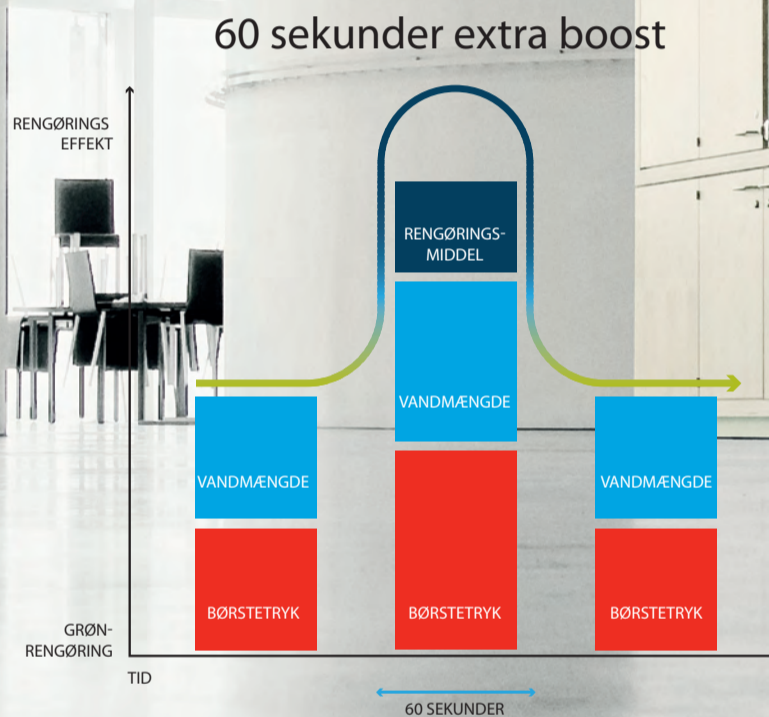

Bare tryk på knappen og få en god grøn rengøring - tryk igen for at klare snavsede områder med et effektivt boost. Du kan kalde det one-touch magi. Vi kalder det Ecoflex.

Perfekt rengøring lige ved hånden

Grøn rengøring har aldrig været nemmere: Start blot maskinen med laveste kemidosering, eller helt uden kemi, med laveste vandmængde, og normalt børstetryk. Det brugervenlige kontrolpanel gør det til en leg at vælge den rette rengøringsintensitet. Det kræver kun et tryk på en knap at vælge mellem forskellige intensitets niveauer, for at opnå den perfekte grønne og effektive kombination af vand, børstetryk og kemidosering, helt ned til 0,3% eller sågar helt uden kemi.

Et minuts ekstra boost

Grøn eller ej, nogle gange er en ekstra indsats påkrævet. Med den bemærkelsesværdige Ecoflex boost funktion, kan du når som helst afbryde øko rengøringen, og anvende et minuts ekstra kraft. Boostet maksimerer børstetryk, vandmængde og kemidosering. Perfekt til de steder hvor intet andet klarer opgaven, såsom spild, indgangspartier eller svære pletter, der har brug for intensiv behandling. Hvis jobbet er udført på mindre end 60 sekunder, trykkes blot på knappen og systemet vender tilbage til øko rengøring.

Alt på én gang

Det justerbare Ecoflex system eliminerer effektivt behovet for at rense et gulv flere gange, for at fjerne de ekstra beskidte pletter. Det ultra fleksible system gør det muligt for operatøren at anvende forskellige niveauer af rengøringsintensitet. Store flader rengøres uden at bruge kostbar tid på at skifte vand, eller genpåfyldning af tanken. På grund af det innovative system, der blander vaskemiddel med vand ved børstedækket, er tanken altid fuld af frisk, rent vand under hele operationen.