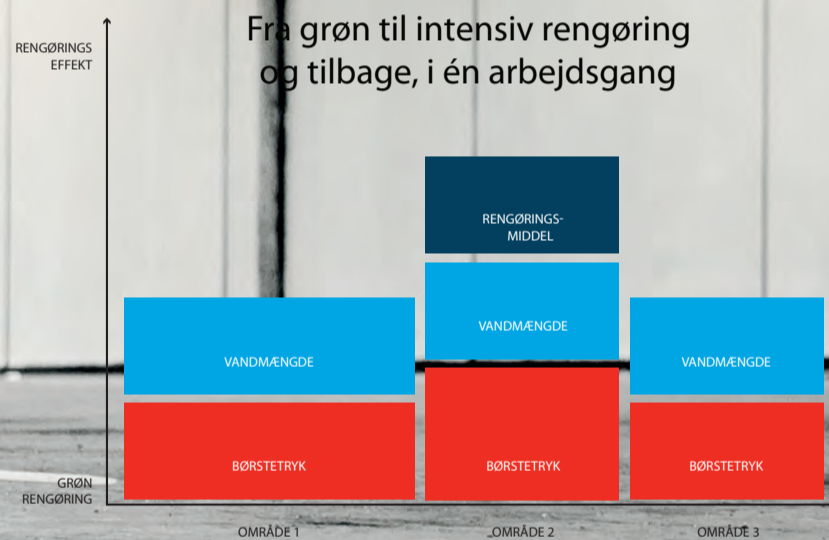

Alt på én gang

Det justerbare Ecoflex system eliminerer effektivt behovet for at rense et gulv flere gange, for at fjerne de ekstra beskidte pletter. Det ultra fleksible system gør det muligt for operatøren at anvende forskellige niveauer af rengøringsintensitet. Store flader rengøres uden at bruge kostbar tid på at skifte vand, eller genpåfyldning af tanken. På grund af det innovative system, der blander vaskemiddel med vand ved børstedækket, er tanken altid fuld af frisk, rent vand under hele operationen.

One
Touch
magi

**Grønt virker
effektivt mod
omkostninger**

Grøn rengøring er godt for forretningen. Det grønne, fleksible og økonomiske Ecoflex system til gulvvask, er konstrueret til at opfylde behovene hos professionelle. Med øko venlige funktioner og en minimal indsats, efterlades gulvene tørre, stribefri og uden pletter. Alt i en enkelt rengøringspassage.