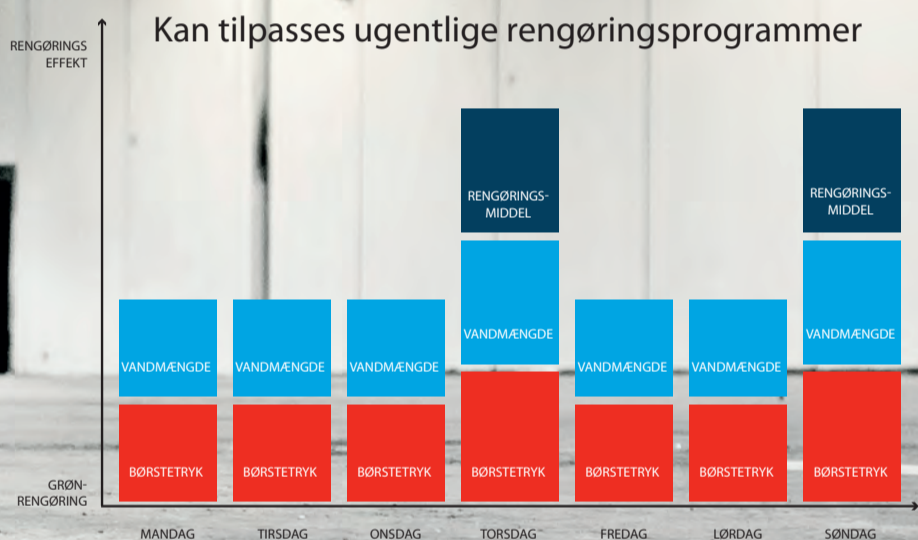

Alt på én gang

Det justerbare Ecoflex system eliminerer effektivt behovet for at rense et gulv flere gange, for at fjerne de ekstra beskidte pletter. Det ultra fleksible system gør det muligt for operatøren at anvende forskellige niveauer af rengøringsintensitet. Store flader rengøres uden at bruge kostbar tid på at skifte vand, eller genpåfyldning af tanken. På grund af det innovative system, der blander vaskemiddel med vand ved børstedækket, er tanken altid fuld af frisk, rent vand under hele operationen.

One
Touch
magi

**Grønt virker
effektivt mod
omkostninger**

Grøn rengøring er godt for forretningen. Det grønne, fleksible og økonomiske Ecoflex system til gulvvask, er konstrueret til at opfylde behovene hos professionelle. Med øko venlige funktioner og en minimal indsats, efterlades gulvene tørre, stribefri og uden pletter. Alt i en enkelt rengøringspassage.