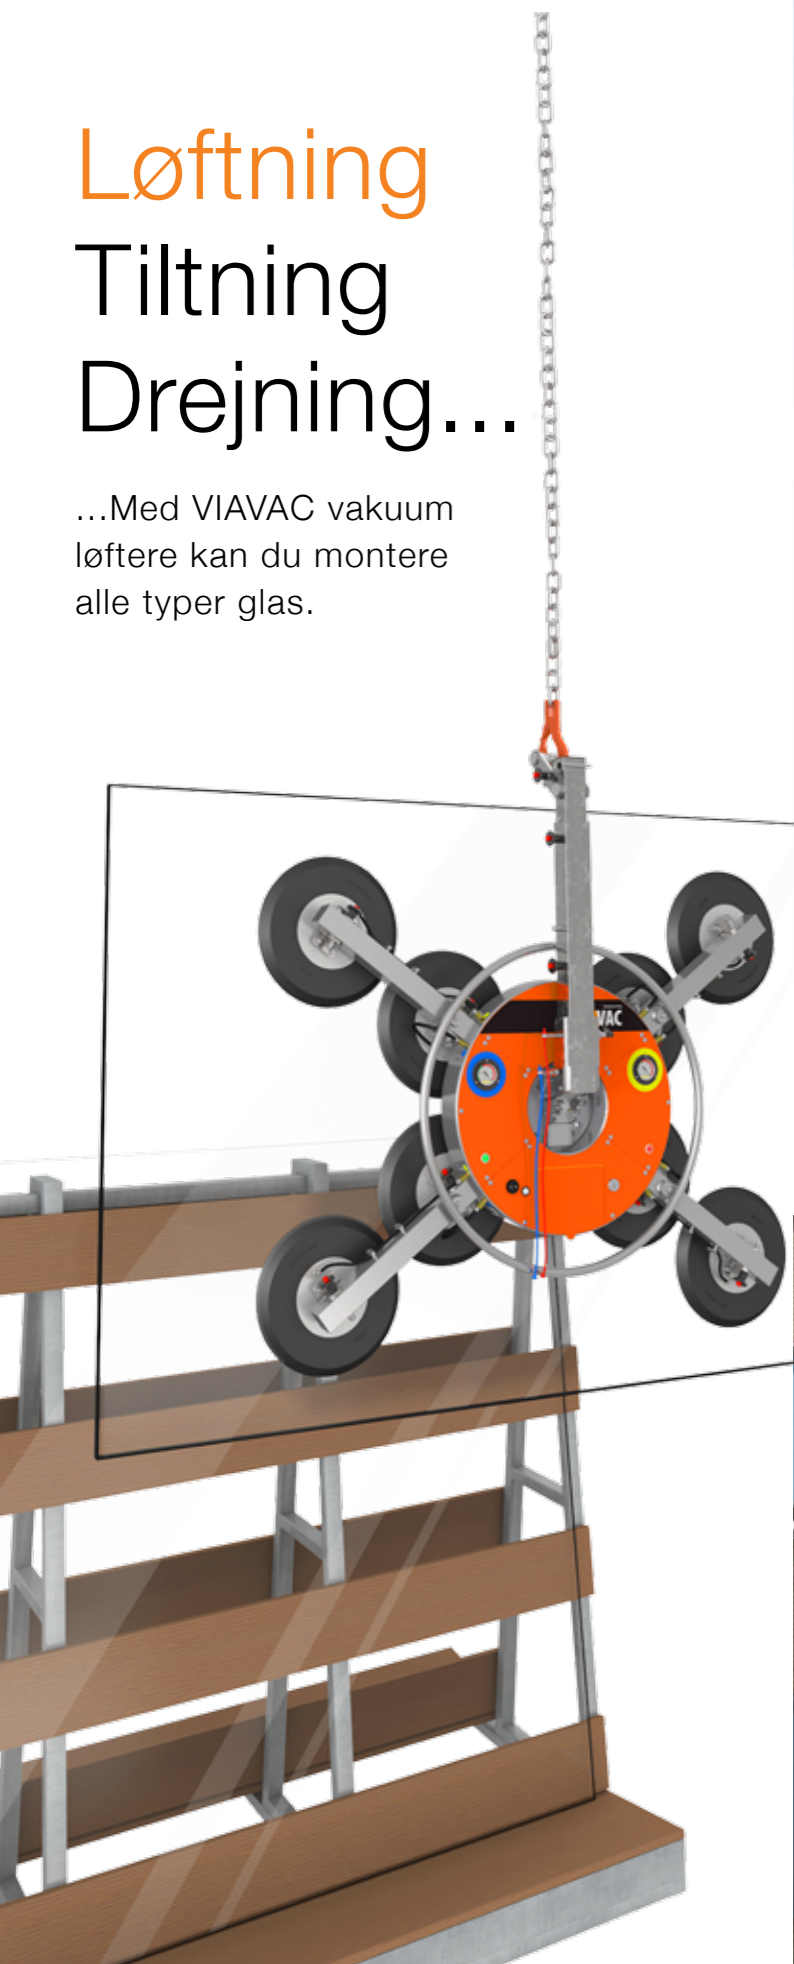

Løftning Tiltning Drejning...

...Med VIAVAC vakuum løftere kan du montere alle typer glas.

VIAVAC
kompakt

Den praktiske enhed for montering af glas.

Se Video.

VIAVAC
GBX

Flere konfigurations muligheder gør denne til det alsidige valg.

Se Video.

VIAVAC
kompakt
Buet

Til montering af buet glas.

“VIAVAC Vakuumløftere er nemme at benytte og tillader hurtig og sikker montage af alle typer af glas.”

Fordele

-  **Fremskynder montagen**
-  **Reducere løn omkostningerne**
-  **Forbedre arbejdsforholdene**
-  **Forhindre skader**
-  **Overholder alle sikkerhedsstandarder**