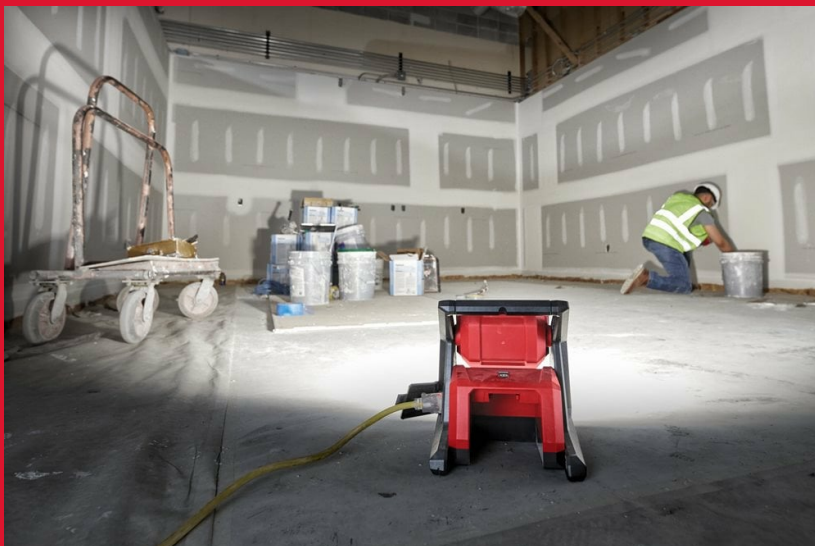

Maks. lyseffekt (lumen) 4000/ 2000/ 1200

Maks. driftstid med M18 B5 batteri (t) 3/ 6/ 12

Vægt inkl. batteri (EPTA) (kg) 3.3 (M18 B5)

Inkluderet Leveres uden batterier, Leveres uden lader, Leveres uden kuffert eller taske

Varenummer 49334781 18