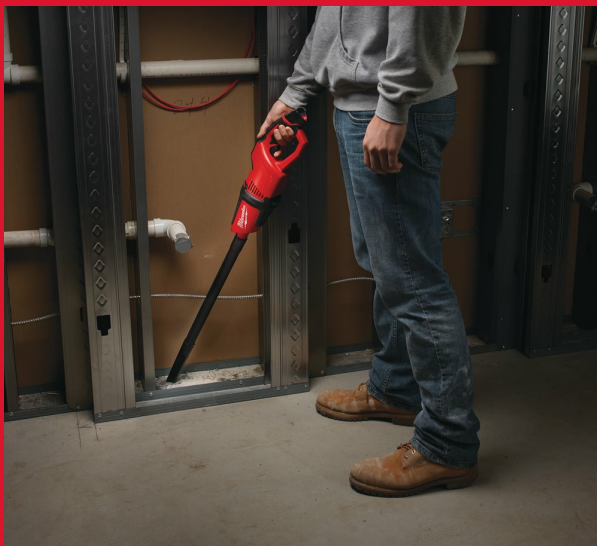

M12 HV-O

M12™ KOMPAKT HÅNDSTØVSUGER

- God sugeeffekt til træ- og metalspåner
- Klar rude i opsamlere giver overblik over støvniveauet
- Låsbar afbryder for øget brugerkomfort
- Tilbehør til at arbejde på både små og store områder
- Kompakt design gør det let at komme til på områder med trang plads
- Låsemekanisme på opsamler
- Flexibelt batterisystem: Passer med alle MILWAUKEE® M12™ batterier

REDLITHIUM™

Luftstrøm (l/min)	934
Lufthastighed (m ³ /t)	56
Maks. vakuüm (mbar)	31.1
Beholderkapacitet støv (l)	0.6
Slangediameter (mm)	22.5
Inkluderet	Leveres uden batterier, Leveres uden lader, Leveres uden kuffert eller taske
Varenummer	4933448390