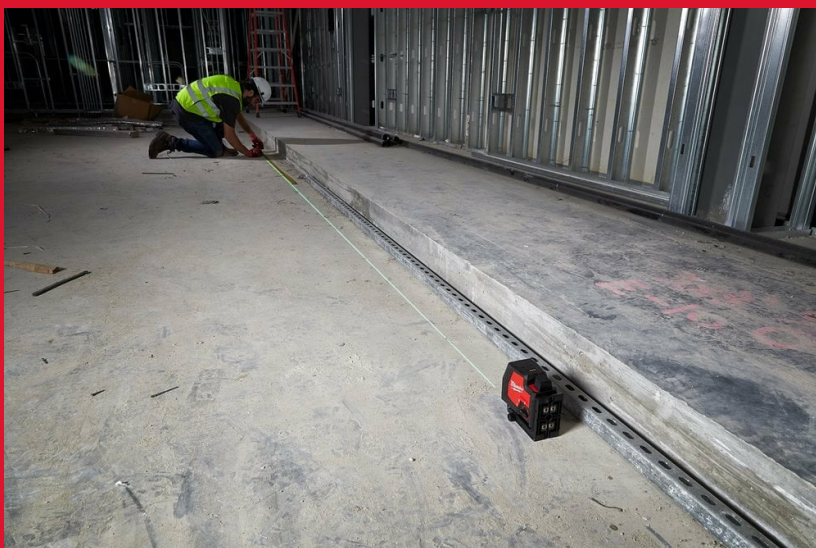

L4 CLL-301C

USB-GENOPLADELIG GRØN KRYDSLASER

- REDLITHIUM™ USB genopladelig krydslaser i grøn giver en alt-i-en funktionalitet med vandret nivellering og lodret justering
- Op til 4x lysstyrken vs. standard krydslasere
- Arbejdsafstand på 30 m og op til 100 m med en lasermålplade
- REDLITHIUM™ USB 3,0 Ah batteriet giver driftstid til en hel dag
- Ét REDLITHIUM™ USB 3,0 Ah batteri erstatter op til 6.000 alkaline batterier
- Transport-pendullås giver ekstrem holdbarhed og 4° selv nivellering for let og hurtig justering
- Integreret 360° rotation med makro- og mikro-justerbarhed. Fleksible ophængsmuligheder med forstærkede jordmagneter, 1/4" tripod-kompatibilitet og ophængshul.
- Integreret 360° rotation med makro- og mikro-justerbarhed
- IP 54-beskyttelse mod forholdene på byggepladsen
- Let at oplade REDLITHIUM™ USB-batteriet med mikro-USB kabel
- Strømindikator på top og på siden
- Inklusiv monteringsklips

| | |
|--|---|
| Arbejdsafstand [m] | 30 |
| Maks. driftstid med et L4 B3 batteri (t) | 8 |
| Præcision (mm m) | 0.3 |
| Selv nivelleringsområde [°] | 4 |
| Vægt inkl. batteri (EPTA) (kg) | 0.90 (L4 B3) |
| Inkluderet | 1 x L4 B3 Batteri, USB-kabel og 230V-stik, Transportkuffert |
| Varenummer | 4933478098 |