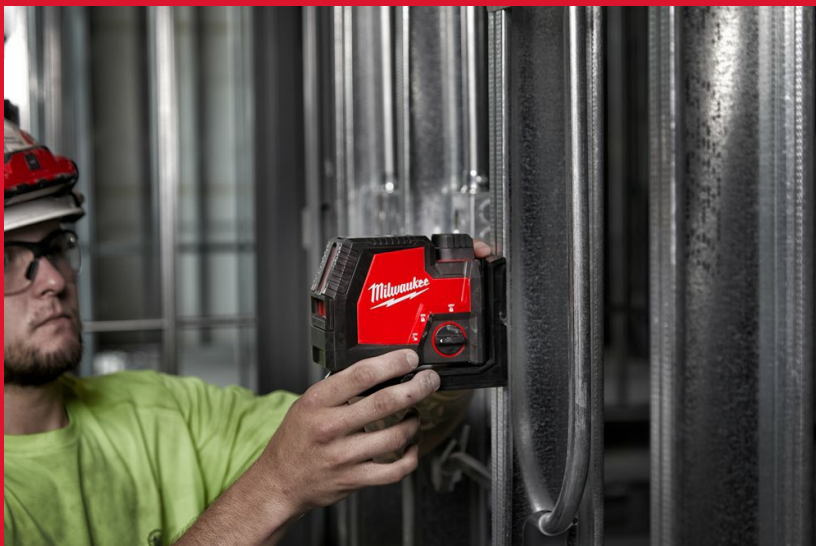

## USB-GENOPLADELIG GRØN KRYDSLASER MED LODPUNKTER

- REDLITHIUM™ USB-genopladelig krydslaser med lodpunkter i grøn giver en alt-i-en funktionalitet med vandret nivellering, lodret justering og overførsel af lodpunkter fra gulv til loft
- Op til 4x lysstyrken vs. standard krydslasere
- Arbejdsafstand på 30 m og op til 100 m med en lasermålplade
- REDLITHIUM™ USB-batteriet giver driftstid til en hel dag
- 1x REDLITHIUM™ USB 3.0 batteri erstatter om til 6.000 alkaline batterier over batteriets levetid
- Transport-pendullås giver ekstrem holdbarhed og 4° selvniellering for let og hurtig justering
- Integreret magnetisk monteringsbeslag, 1/4" tripodstativ-fæste og hul til ophæng giver mange ophæng/monteringsmuligheder
- Integreret 360° rotation med makro- og mikro-justerbarhed. Fleksible ophængsmuligheder med forstærkede jordmagneter og ophængshul.
- Aftagbar riser inkluderet så lodpunkter kan ses når den er opstillet på eks. gulvet
- IP 54-beskyttelse mod forholdene på byggepladsen
- Let at oplade REDLITHIUM™ USB-batteriet med mikro-USB kabel
- Strømindikator på både top og siden
- Inklusiv aftagbar riser og monteringsklips