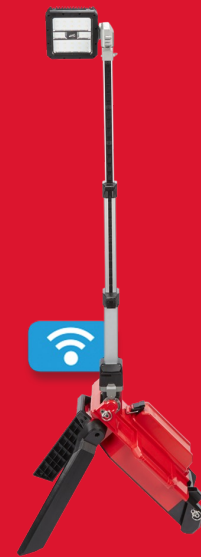

M18 ONERSAL-O

M18™ ONE-KEY™ FJERNBETJENT LED-STATIVLAMPE

- Optimer lysstyrken og driftstid ved at justere lumen fra 0-5400
- ONE-KEY™ teknologien giver avanceret lyskontrol trådløst fra op til 30 m
- ONE-KEY™ værktøjssporing og -sikring tilbyder en gratis cloud-baseret platform med sporingsnetværk og flådestyring for dine værktøjer. ONE-KEY™ tilbyder også en fjernstyret låsefunktion
- IP67 beskyttelse mod tung regn, sne og meget støvet arbejdsmiljø
- Forstærkede ben med 3 forskellige indstillingsmuligheder for maksimal holdbarhed og stabilitet
- Ekstremt hårdfør linse i polykarbonat og solide ben i aluminium beskytter mod forholdene på byggepladsen
- TRUEVIEW™ giver ekstremt leverer lys af højeste kvalitet med konstant stråle, optimerede farver, temperatur og detaljegengivelse
- Forseglet rum til 2 batterier for forlænget driftstid
- Højdejustering fra 0,5 m til 1,65 m så lys kan kastes uden skygger
- Kun 55 cm når den er pakket sammen for let opbevaring og transport
- Flexibelt batterisystem: passer med alle MILWAUKEE® M18™ batterier

REDLITHIUM™

Pære	LED
Maks. lyseffekt (lumen)	5400/ 3000/ 1550/ -
Maks. driftstid på 2 x M18 B9 batterier (t)	7/ 12.5/ 26/ -
Vægt inkl. batteri (EPTA) (kg)	10.1 (M18 B5)
Inkluderet	Leveres uden batterier, Leveres uden lader, Leveres uden kuffert eller taske
Varenummer	4933459431