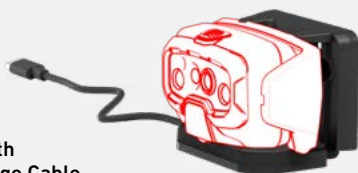

GARANTERET KVALITET

- > Robust og driftssikkert lys til din arbejdsdag
- > I forbindelse med design og udvikling er pandelamperne blevet udsat for 24 forskellige stretests for at tilsikrer høj driftssikkerhed og robusthed
- > Alle produkter supporteres med verdensklasse service

7 YEAR WARRANTY²

TILBEHØR

Wall Mount with Magnetic Charge Cable

Til opbevaring og nem genopladning af din pandelampe (inkluderet som tilbehør når du køber HF6R/HF8R Work)